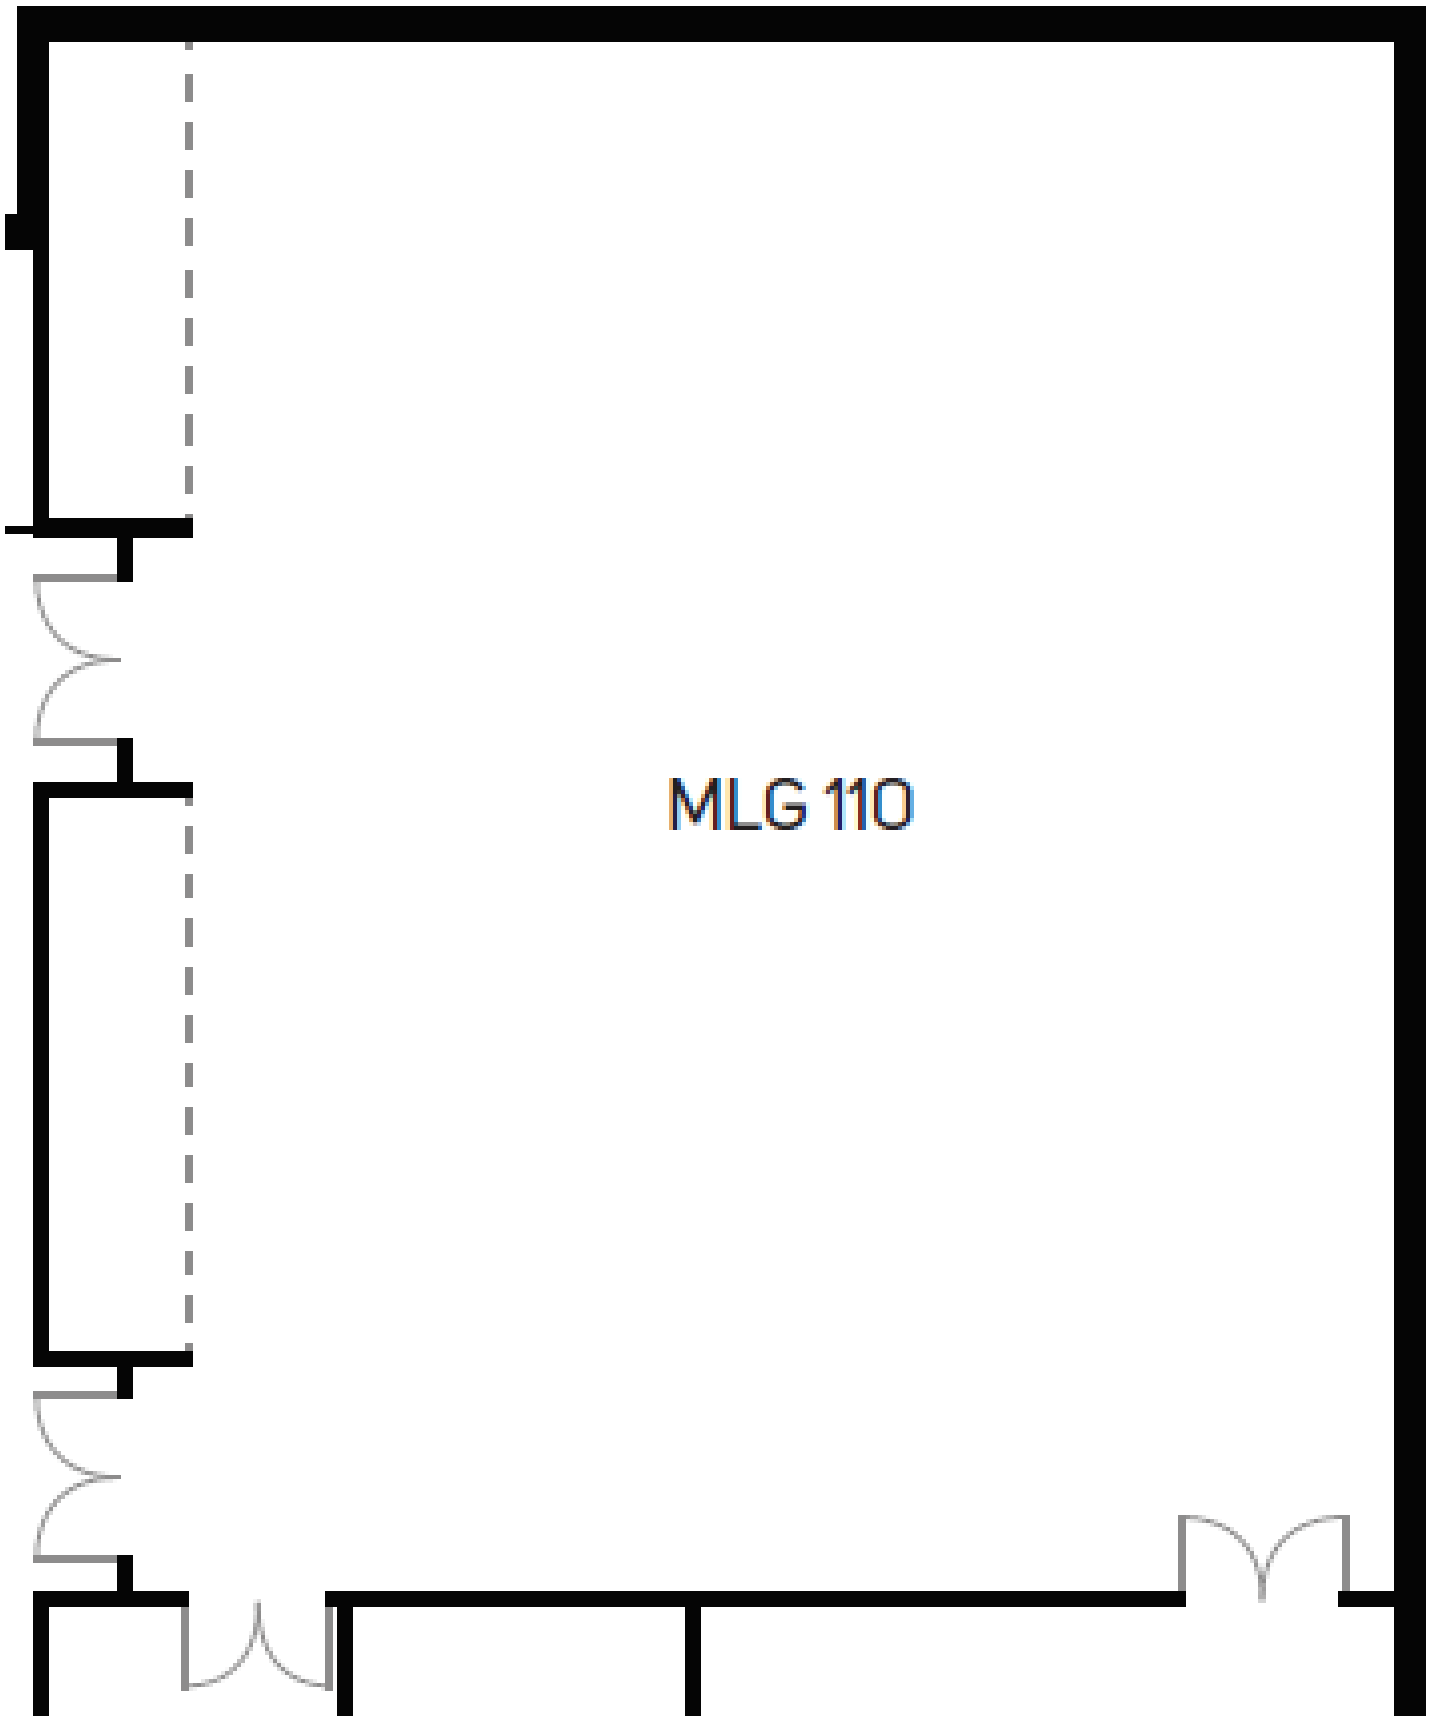

Event Name

Date

MLG 110

 6' Tables - 2 chairs max per table